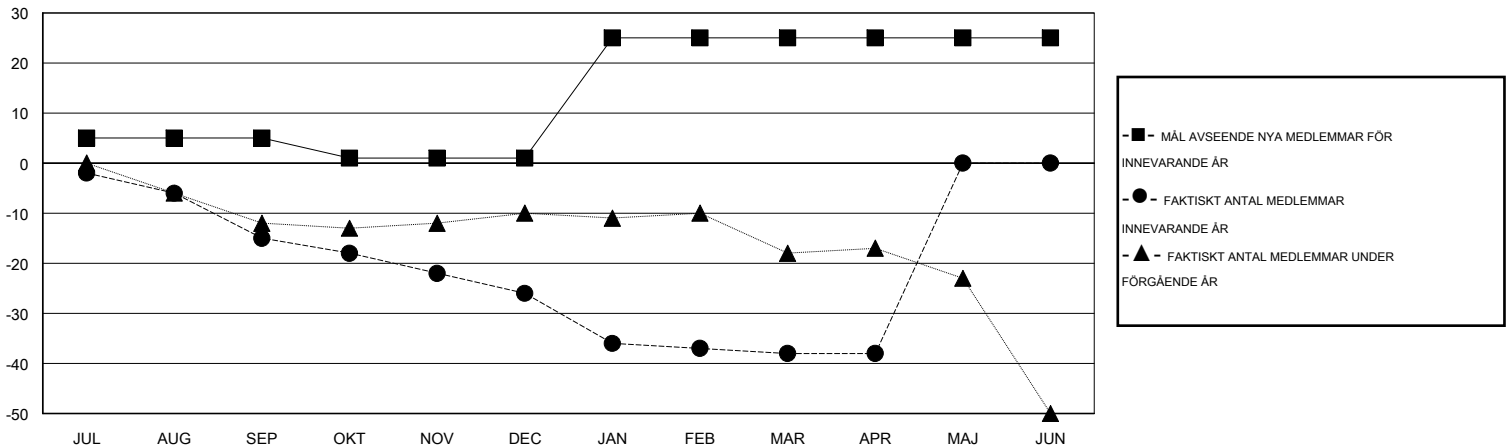

# MONTHLY MEMBERSHIP PROGRESS REPORT

District 104 H

Results as of: 4/30/2016

GMT: Kenneth Persson

OMRÅDE NORWAY

GMT KO 4

Klubbar					Medlemmar				
RESULTAT FÖR 2015-2016					RESULTAT FÖR 2015-2016				
KVARTAL	MÅL AVSEENDE NYA KLUBBAR	NYA KLUBBAR	AVFÖRDA KLUBBAR	NETTOTILLVÄX T/MINSKNING	KVARTAL	MÅL AVSEENDE NYA MEDLEMMAR	CHARTER OCH TILLAGDA NYA MEDLEMMAR	AVFÖRDA MEDLEMMAR	NETTOTILLVÄX T/MINSKNING
JUL/AUG/SEP	0	0	0	0	JUL/AUG/SEP	5	14	29	-15
OKT/NOV/DEC	0	0	1	-1	OKT/NOV/DEC	-4	20	31	-11
JAN/FEB/MAR	1	0	1	-1	JAN/FEB/MAR	24	15	27	-12
APR/MAJ/JUN	0	0	0	0	APR/MAJ/JUN	0	4	4	0

MÅL OCH FAKTISKT ANTAL NYA KLUBBAR

MÅL OCH FAKTISKT ANTAL MEDLEMMAR

NEDLAGDA KLUBBAR: 2

25 CLUBS OF 39 TOG UPP EN ELLER FLER NYA MEDLEMMAR

KÖNSFÖRDELNING

MAN 801 (83.26%)  
KVINNA 161 (16.74%)

AVFÖRDA MEDLEMMAR