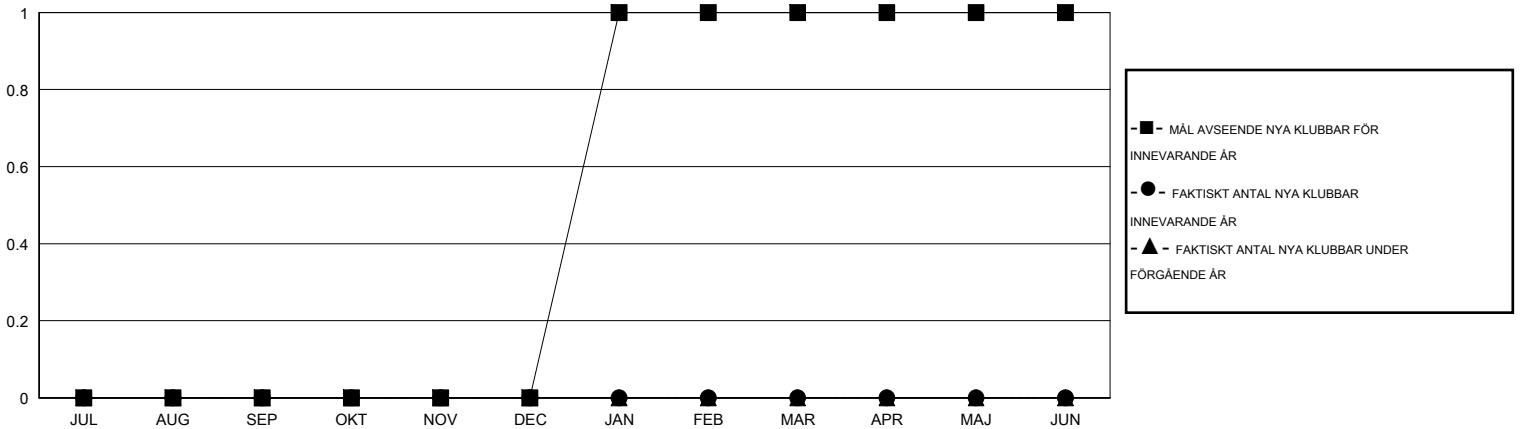

# MONTHLY MEMBERSHIP PROGRESS REPORT

District 104 H

Results as of: 4/30/2016

GMT: Kenneth Persson

OMRÅDE NORWAY

GMT KO 4

Klubbar					Medlemmar				
RESULTAT FÖR 2015-2016					RESULTAT FÖR 2015-2016				
KVARTAL	MÅL AVSEENDE NYA KLUBBAR	NYA KLUBBAR	AVFÖRDA KLUBBAR	NETTOTILLVÄX T/MINSKNING	KVARTAL	MÅL AVSEENDE NYA MEDLEMMAR	CHARTER OCH TILLAGDA NYA MEDLEMMAR	AVFÖRDA MEDLEMMAR	NETTOTILLVÄX T/MINSKNING
JUL/AUG/SEP	0	0	0	0	JUL/AUG/SEP	5	14	29	-15
OKT/NOV/DEC	0	0	1	-1	OKT/NOV/DEC	-4	20	31	-11
JAN/FEB/MAR	1	0	1	-1	JAN/FEB/MAR	24	15	27	-12
APR/MAJ/JUN	0	0	0	0	APR/MAJ/JUN	0	4	4	0

MÅL OCH FAKTISKT ANTAL NYA KLUBBAR

MÅL OCH FAKTISKT ANTAL MEDLEMMAR

NEDLAGDA KLUBBAR: 2

25 CLUBS OF 39 TOG UPP EN ELLER FLER NYA MEDLEMMAR

KÖNSFÖRDELNING

MAN 801 (83.26%)  
KVINNA 161 (16.74%)

AVFÖRDA MEDLEMMAR